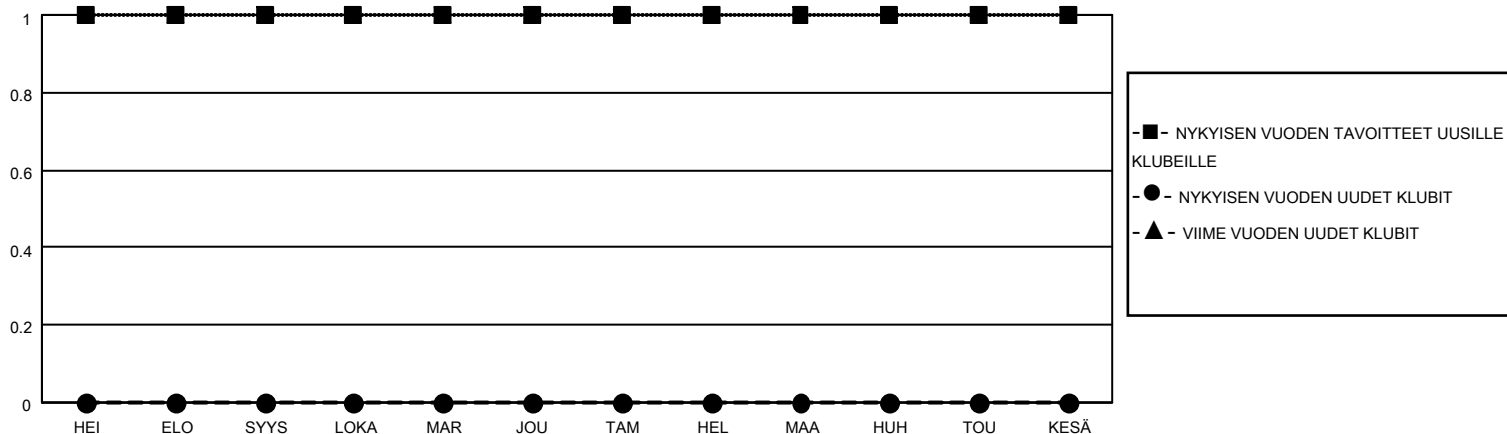

# MONTHLY MEMBERSHIP PROGRESS REPORT

SIJAINTI FINLAND

District 107 A

Results as of: 8/31/2021

Klubit				jäsentä			
TULOKSET 2021-2022				TULOKSET 2021-2022			
NELJÄNNES	UUDEN KLUBIN TAVOITE	UUDET KLUBIT	LOPETETUT KLUBIT	NELJÄNNES	JÄSENKASVUN NETTOTAVOITE	TOTEUTUNUT JÄSENKASVU	POISTETUT JÄSENET (mukaan lukien siirrot)
HEI/ELO/SYYS	1	0	0	HEI/ELO/SYYS	20	9	17
LOKA/MAR/JOU	0	0	0	LOKA/MAR/JOU	10	0	0
TAM/HEL/MAA	0	0	0	TAM/HEL/MAA	10	0	0
HUH/TOU/KESÄ	0	0	0	HUH/TOU/KESÄ	10	0	0

TAVOITTEET JA UUDET KLUBIT, KUMULATIIVINEN

TAVOITTEET JA JÄSENET, KUMULATIIVINEN

LAKKAUTETUT KLUBIT: 0

ERONNEET JÄSENET

KUOLLUT	6
KLUBI LAKKAUTETTU	0
MUU	11
<b>YHTEENSÄ</b>	<b>17</b>

5 CLUBS OF 83 LISÄNNYT YHDEN TAI USEAMMAN UUTTA JÄSENTÄ