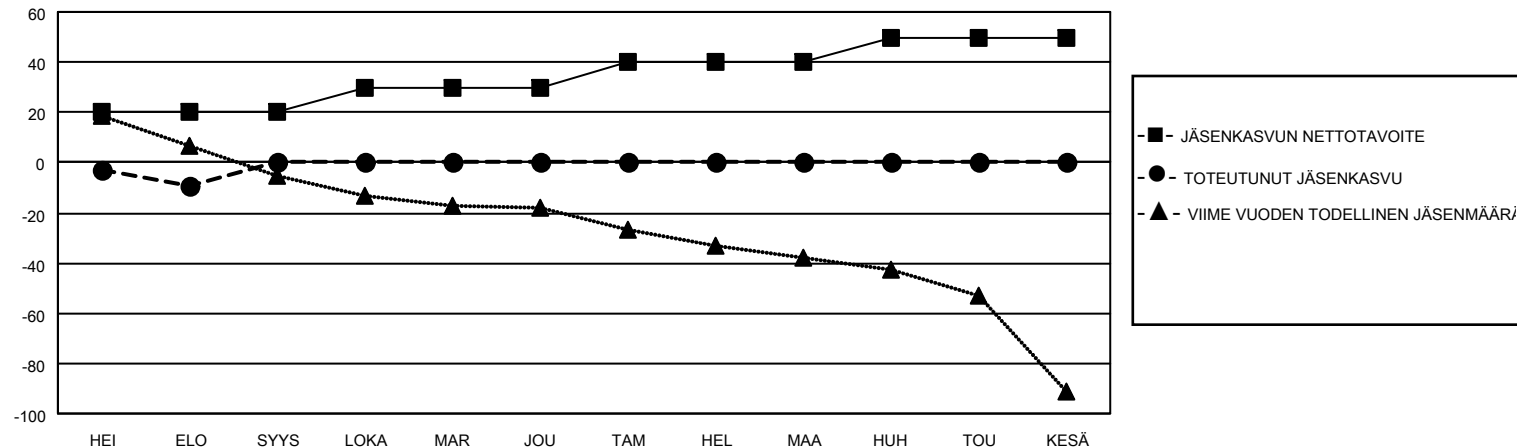

# MONTHLY MEMBERSHIP PROGRESS REPORT

SIJAINTI FINLAND

District 107 A

Results as of: 8/31/2021

Klubit				jäsentä			
TULOKSET 2021-2022				TULOKSET 2021-2022			
NELJÄNNES	UUDEN KLUBIN TAVOITE	UUDET KLUBIT	LOPETETUT KLUBIT	NELJÄNNES	JÄSENKASVUN NETTOTAVOITE	TOTEUTUNUT JÄSENKASVU	POISTETUT JÄSENET (mukaan lukien siirrot)
HEI/ELO/SYYS	1	0	0	HEI/ELO/SYYS	20	9	17
LOKA/MAR/JOU	0	0	0	LOKA/MAR/JOU	10	0	0
TAM/HEL/MAA	0	0	0	TAM/HEL/MAA	10	0	0
HUH/TOU/KESÄ	0	0	0	HUH/TOU/KESÄ	10	0	0

TAVOITTEET JA UUDET KLUBIT, KUMULATIIVINEN

TAVOITTEET JA JÄSENET, KUMULATIIVINEN

LAKKAUTETUT KLUBIT: 0

ERONNEET JÄSENET

KUOLLUT	6
KLUBI LAKKAUTETTU	0
MUU	11
<b>YHTEENSÄ</b>	<b>17</b>

5 CLUBS OF 83 LISÄNNYT YHDEN TAI USEAMMAN UUTTA JÄSENTÄ